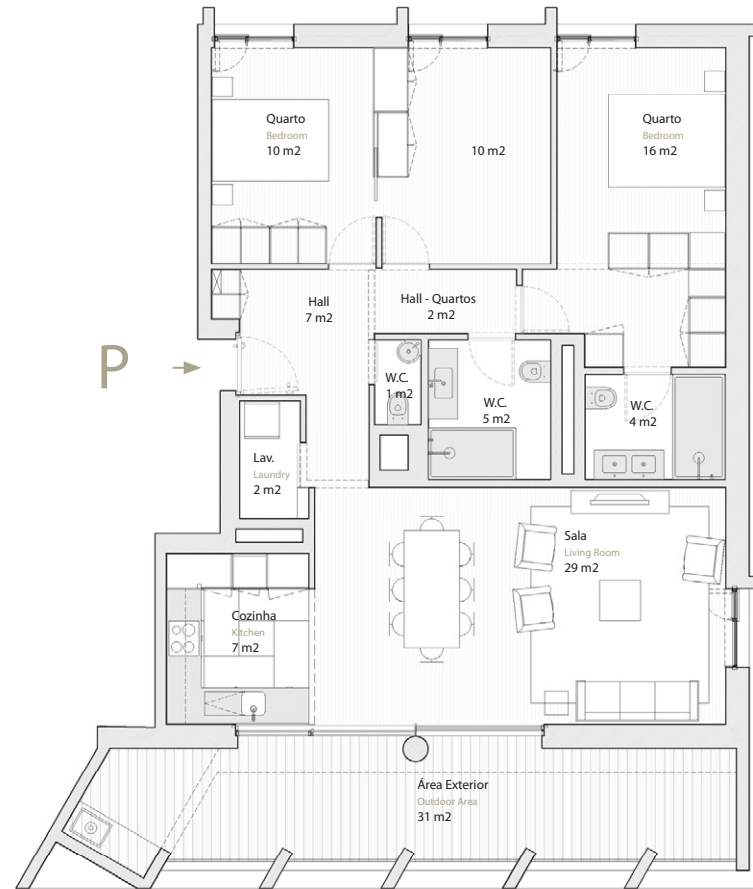

CEIAS PARQUE

by TAGA URBANIC

EDIFÍCIO B - BUILDING B

South - Front North - Back view East - Side View

Rua Virgílio Correia
COIMBRA

P T2 Evolut

4 Piso Floor

Área Total Total Area **149 m²**

Área Bruta Privativa Total Area 118 m² Área Exterior Outdoor Area 31 m²

Estacionamento Parking 2 lugares (-1) Double Spot

Vista Parque Green Park View

AVISO LEGAL: As informações e imagens contidas nesta planta são meramente indicativas e podem estar sujeitas a alterações ou variações devido a requisitos técnicos, construtivos ou legais; durante a execução da obra a promotora poderá implementar alterações impostas pela Câmara Municipal, ou por outras entidades ou prestadores de serviços. As imagens, elementos e representações gráficas de mobiliário e de artigos de decoração, constituem ilustrações figurativas das possíveis utilidades que poderão ser efetuadas nas divisórias da Fração, não tendo qualquer tipo de determinação quanto à tipologia da Fração, a qual se encontra devidamente identificada no contrato promessa ou acordo de reserva de imóvel. **Fica esclarecido que a fração será registada como apartamento T2, uma vez que não é possível registá-la como T3, apesar de, em termos de disposição, ser semelhante a um T3.**